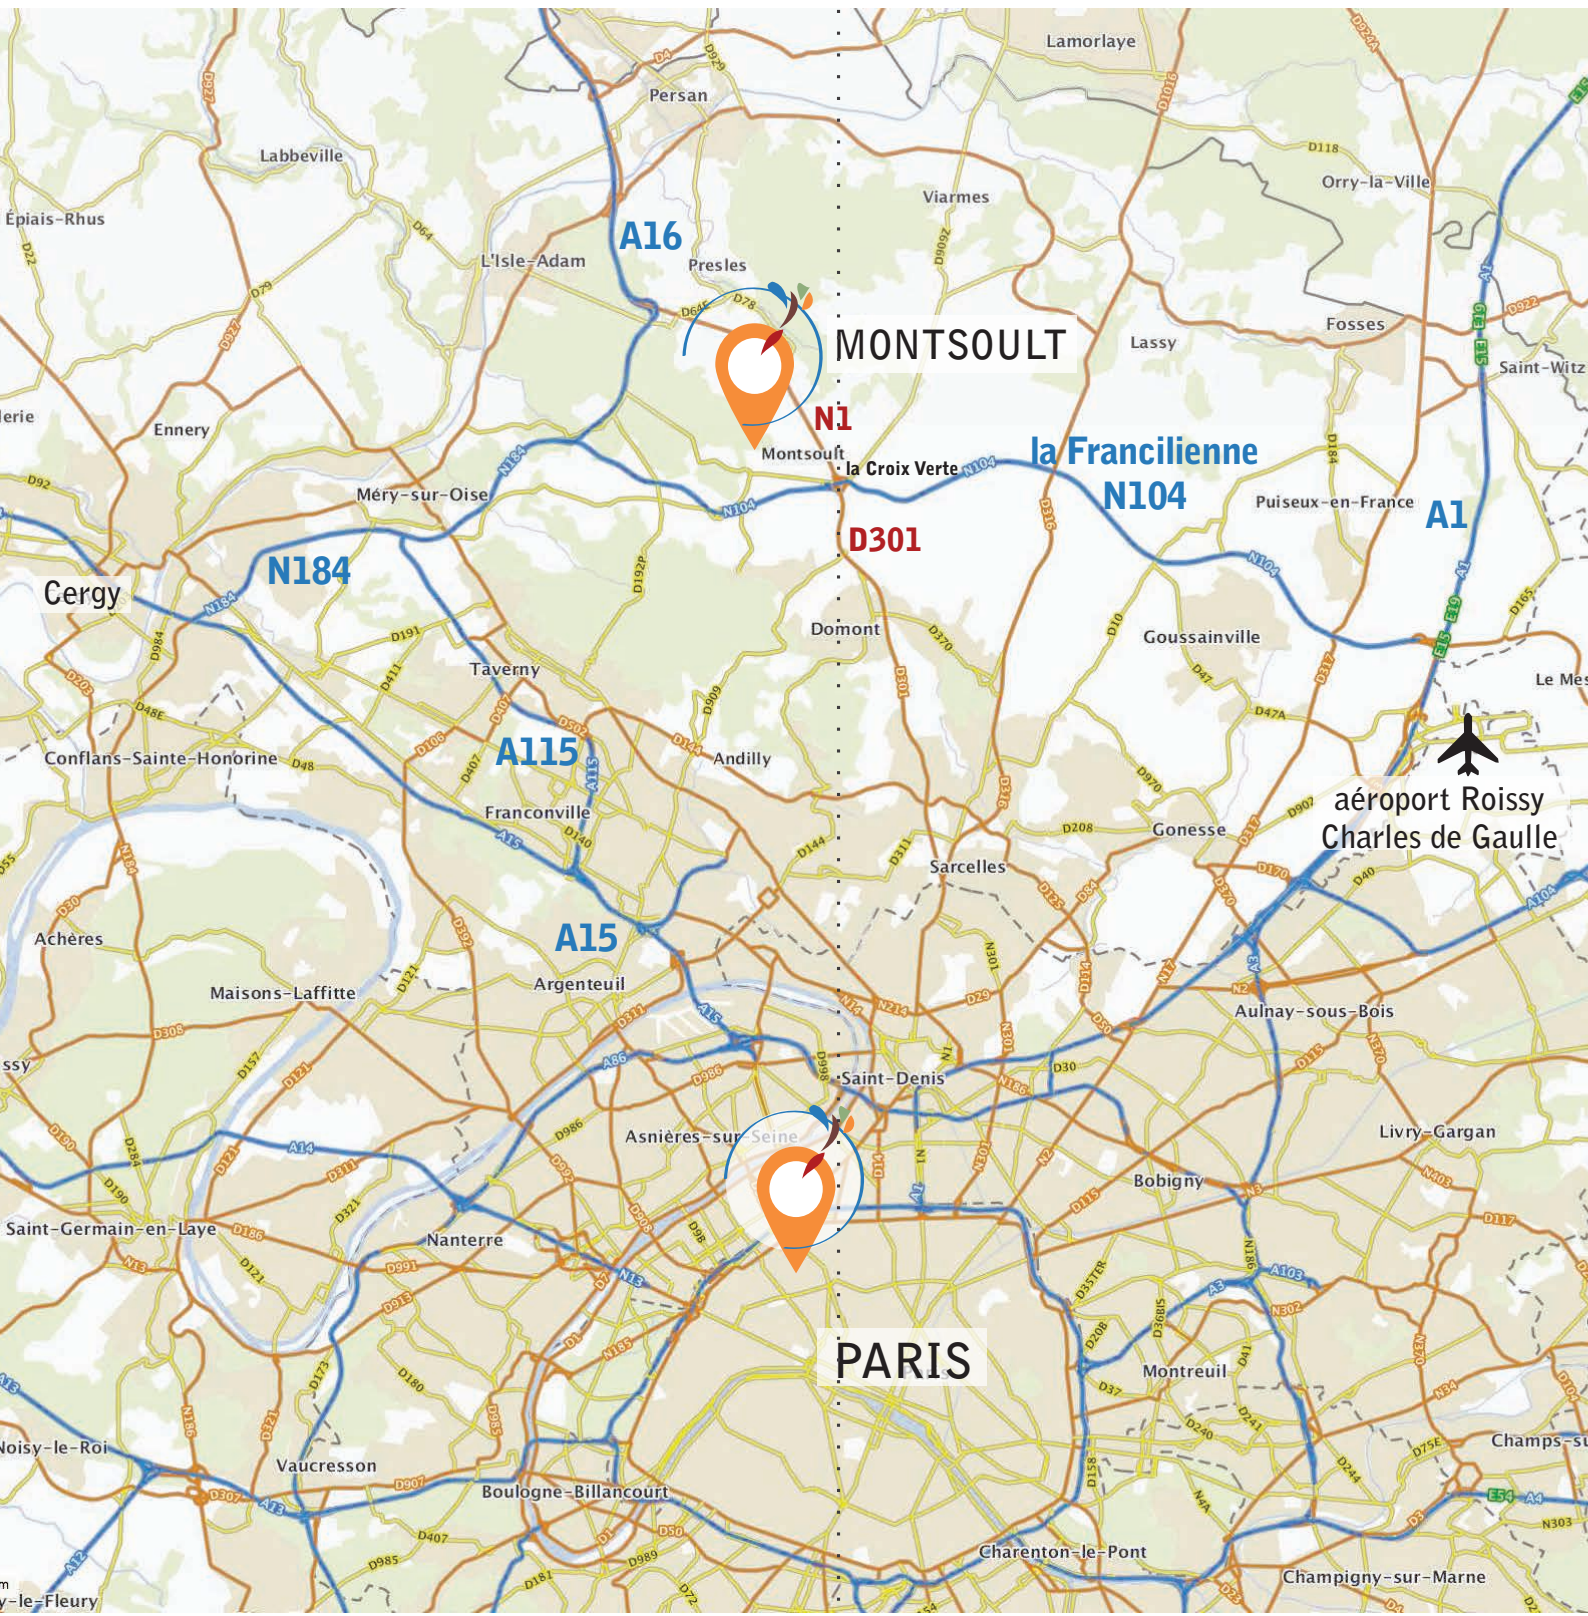

## PARIS

32 Rue Legendre, F-75017 Paris

GPS : latitude : N 48° 53' 2.81" / longitude : E 2° 18' 52.015"

## MONTSOULT

61 Rue de Pontoise, F-95560 Montsoult

GPS : latitude : N 49° 4' 14.281" / longitude : E 2° 18' 4.573"

## — EN VOITURE —

coordonnées GPS :

latitude : N 49° 4' 14.281" / longitude : E 2° 18' 4.573"

latitude, longitude : 49.070634, 2.301270

Depuis Paris :

A15, A115, N184, sur la Francilienne (N104),

Depuis l'aéroport de Roissy-Charles de Gaulle, ou depuis Cergy :  
sur la Francilienne (N104),

Depuis Beauvais :

sur la N1-D301-A16,

au niveau du carrefour de la Croix Verte (croisement avec la N1 ou D301 /N104) ,  
suivre Montsoul-Centre